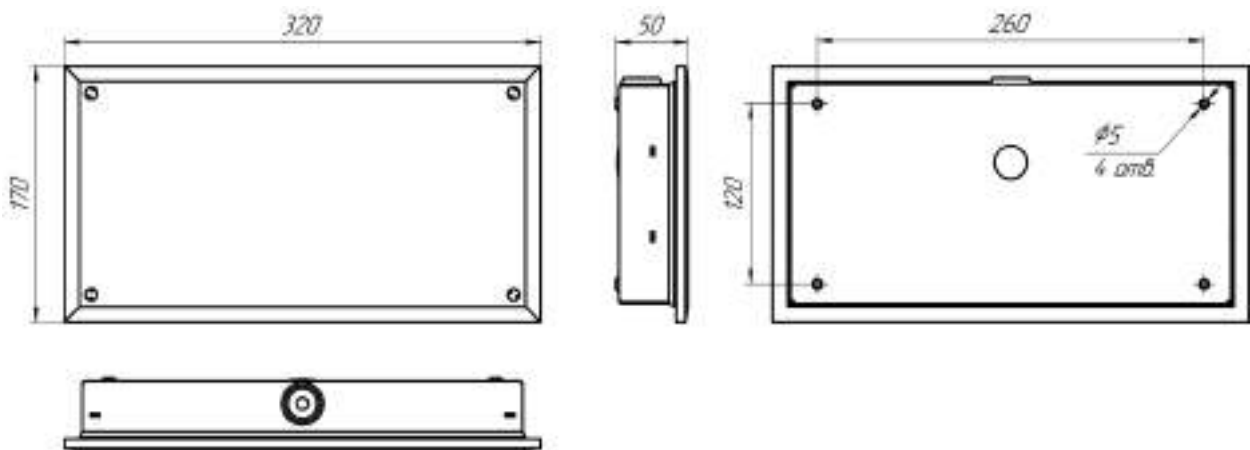

## ГАБАРИТНЫЕ РАЗМЕРЫ

## АКСЕССУАРЫ

**a22958**

Бокс BS-BST-9 White

(для крепления к стене)

Серия знаков безопасности (заказываются отдельно): PT-17328.

Знак безопасности совмещён с рассеивателем, устанавливается в световой указатель при монтаже.